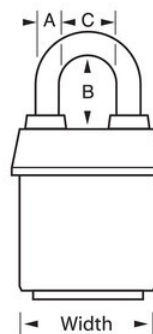

Modelnr. 6127KALH

2-5/8in (67mm) Wide ProSeries® Weather Tough® Laminated Steel Rekeyable Pin Tumbler Padlock with 1-7/8in (48mm) Shackle, Keyed Alike

Optimaal geschikt voor:

Beveiligingspoorten en -hekken

Aanhangwagens, vrachtwagens en slepen

Aanhangwagens, bedrijfswagens en verhuishagens

Vrachtwagendeuren

Overzicht en kenmerken

Productkenmerken

- Met gelijke sleutels - installeer meerdere sloten die met dezelfde sleutel kunnen worden geopend, of installeer ze om overeen te komen met andere sloten met een W6000-cilinder
- Ideaal voor zware buitenomstandigheden - exclusieve ProSeries® Weather Tough® hoes beschermt het slot tegen water, ijs, vuil en roet
- ProSeries®-hangsloten zijn ontworpen voor commerciële/industriële toepassingen
- Zware stalen behuizing van 67 mm (2-5/8 inch) is bestand tegen fysieke aanvallen
- 1-7/8in (49mm) tall, 7/16in (11mm) diameter hardened boron alloy shackle for maximum cut resistance
- Het vergrendelmechanisme met twee kogels is bestand tegen trekken en wrikken
- De zeer veilige, hersleutelbare cilinder met 5 stiften en spoelpennen is nagenoeg onmogelijk te kraken

Productgegevens

The Master Lock No. 6127KALH ProSeries® Weather Tough® Covered Laminated Padlock, Keyed Alike - multiple locks open with the same key - features a 2-5/8in (67mm) wide heavy steel body to withstand physical attack and a 1-7/8in (48mm) tall, 7/16in (11mm) diameter hardened boron alloy shackle for superior cut resistance. De exclusieve huls beschermt dit hangslot tegen zware weersomstandigheden en de zwaarbeveiligde cilinder met vervangbare sleutels, 5 stiften en spoelpennen is nagenoeg onmogelijk open te steken.

Productnummer	6127KALH
Breedte huis	67 mm
Beugelafmetingen	A: 11 mm B: 48 mm C: 22 mm
Kleur	Zwart
Beschrijving	Met gelijke sleutels, Commerciële verpakking
Individueel verpakingsaantal	6
Hoofdverpakingsaantal	24