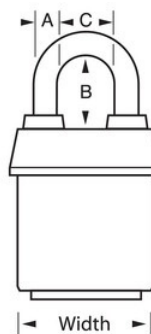

Modelnr. 6127KALJ

2-5/8in (67mm) Wide ProSeries® Weather Tough® Laminated Steel Rekeyable Pin Tumbler Padlock with 2-1/2in (64mm) Shackle, Keyed Alike

Optimaal geschikt voor:

Beveiligingspoorten en -hekken

Aanhangwagens, vrachtwagens en slepen

Aanhangwagens, bedrijfswagens en verhuishagens

Vrachtwagendeuren

Overzicht en kenmerken

Productkenmerken

- Met gelijke sleutels - installeer meerdere sloten die met dezelfde sleutel kunnen worden geopend, of installeer ze om overeen te komen met andere sloten met een W6000-cilinder
- Ideaal voor zware buitenomstandigheden - exclusieve ProSeries® Weather Tough® hoes beschermt het slot tegen water, ijs, vuil en roet
- ProSeries®-hangsloten zijn ontworpen voor commerciële/industriële toepassingen
- Zware stalen behuizing van 67 mm (2-5/8 inch) is bestand tegen fysieke aanvallen
- 2-1/2in (64mm) tall, 7/16in (11mm) diameter hardened boron alloy shackle for maximum cut resistance
- Het vergrendelmechanisme met twee kogels is bestand tegen trekken en wrikken
- De zeer veilige, hersleutelbare cilinder met 5 stiften en spoelpennen is nagenoeg onmogelijk te kraken

Productgegevens

Het Master Lock 6127KALJ ProSeries® Weather Tough® bedekte gelamineerde hangslot met gelijke sleutels - meerdere sloten worden geopend met dezelfde sleutel - heeft een 2-5/8 inch (67 mm) breed zwaar stalen huis dat bestand is tegen fysieke aanvallen en een 2-1/2 inch (64 mm) hoge diameter van 7/16 inch (11 mm) geharde boorlegering beugel voor superieure weerstand tegen doorknippen. De exclusieve huls beschermt dit hangslot tegen zware weersomstandigheden en de zwaarbeveiligde cilinder met vervangbare sleutels, 5 stiften en spoelpennen is nagenoeg onmogelijk open te steken.

Productnummer	6127KALJ
Breedte huis	67 mm
Beugelafmetingen	A: 11 mm B: 64 mm C: 22 mm
Kleur	Zwart
Beschrijving	Met gelijke sleutels, Commerciële verpakking
Individueel verpakingsaantal	6
Hoofdverpakingsaantal	24