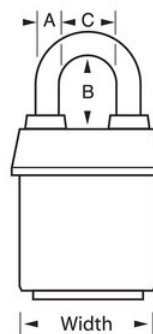

Aanhangwagens, bedrijfswagens en verhuwagens

Vrachtwagendeuren

Overzicht en kenmerken

Productkenmerken

- Ideaal voor extreme omstandigheden buiten - exclusieve Pro Series® Weather Tough®-omhulsel beschermt slot tegen water, ijs, stof en vuil
- ProSeries®-hangsloten zijn ontworpen voor commerciële/industriële toepassingen
- Zware stalen behuizing van 67 mm (2-5/8 inch) is bestand tegen fysieke aanvallen
- 1-7/8in (49mm) tall, 7/16in (11mm) diameter hardened boron alloy shackle for maximum cut resistance
- Het vergrendelmechanisme met twee kogels is bestand tegen trekken en wrikken
- De zeer veilige, hersleutelbare cilinder met 5 stiften en spoelpennen is nagenoeg onmogelijk te kraken

Productgegevens

The Master Lock No. 6127LH ProSeries® Weather Tough® Covered Laminated Padlock multiple locks open with the same key - features a 2-5/8in (67mm) wide heavy steel body to withstand physical attack and a 1-7/8in (48mm) tall, 7/16in (11mm) diameter hardened boron alloy shackle for superior cut resistance. De exclusieve huls beschermt dit hangslot tegen zware weersomstandigheden en de zwaarbeveiligde cilinder met vervangbare sleutels, 5 stiften en spoelpennen is nagenoeg onmogelijk open te steken.

Productnummer	6127LH
Breedte huis	67 mm
Beugelafmetingen	A: 11 mm B: 48 mm C: 22 mm
Kleur	Zwart
Beschrijving	Verschillende sleutels, Commerciële verpakking
Individueel verpakingsaantal	6
Hoofdverpakingsaantal	24