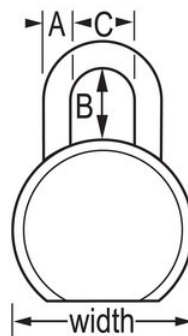

Modelnr. 6230KA

2-1/2in (64mm) Wide ProSeries® Solid Steel Rekeyable Pin Tumbler Padlock, Keyed Alike

Optimaal geschikt voor:

Beveiliging voor zeevaart en offshore

Beveiligingspoorten en -hekken

Recreatie op en rond het water

Nutsmeters, substations en kabeldozen

Overzicht en kenmerken

Productkenmerken

- Met gelijke sleutels - installeer meerdere sloten die met dezelfde sleutel kunnen worden geopend, of installeer ze om overeen te komen met andere sloten met een W6000-cilinder
- ProSeries®-hangsloten zijn ontworpen voor commerciële/industriële toepassingen
- 2-1/2in (64mm) wide round solid steel body
- Roestbeveiliging van chroom voor langere levensduur
- 1-1/8in (29mm) tall, 7/16in (11mm) hardened boron alloy shackle for superior cut resistance
- Het vergrendelmechanisme met tweevoudige kogellager is bestand tegen trekken en wrikken
- De zeer veilige, hersleutelbare cilinder met 5 stiften en spoelpennen is nagenoeg onmogelijk te kraken

Productgegevens

The Master Lock No. 6230KA ProSeries® Solid Body Padlock, Keyed Alike - multiple locks open with the same key - features a 2-1/2in (64mm) round wide solid steel body and a 1-1/8in (29mm) tall, 7/16in (11mm) diameter hardened boron alloy shackle for superior cut resistance. Chromen roestbeveiliging zorgt voor een langere levensduur en een vergrendelmechanisme met twee kogellagers beschermt tegen opentrekken en -wrikken. Het slot is ideaal voor toepassing binnen de industrie en de bouw, en beschikt over zwaarbeveiligde, opnieuw instelbare cilinder met 5 stiften en spoelpennen die nagenoeg onkraakbaar is.

Productnummer	6230KA
Breedte huis	64 mm
Beugelafmetingen	A: 11 mm B: 29 mm C: 22 mm
Kleur	Zilver
Beschrijving	Met gelijke sleutels, Commerciële verpakking
Individueel verpakingsaantal	6
Hoofdverpakingsaantal	24