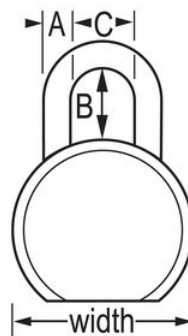

## Productkenmerken

- Met gelijke sleutels - installeer meerdere sloten die met dezelfde sleutel kunnen worden geopend, of installeer ze om overeen te komen met andere sloten met een W6000-cilinder
- ProSeries®-hangsloten zijn ontworpen voor commerciële/industriële toepassingen
- 2-1/2in (64mm) wide round solid steel body
- Roestbeveiliging van chroom voor langere levensduur
- 2in (51mm) tall, 7/16in (11mm) hardened boron alloy shackle for superior cut resistance
- Het vergrendelmechanisme met tweevoudige kogellager is bestand tegen trekken en wrikken
- De zeer veilige, hersleutelbare cilinder met 5 stiften en spoelpennen is nagenoeg onmogelijk te kraken

## Productgegevens

The Master Lock No. 6230KALH ProSeries® Solid Body Padlock, Keyed Alike - multiple locks open with the same key - features a 2-1/2in (64mm) round wide solid steel body and a 1-7/8in (48mm) tall, 7/16in (11mm) diameter hardened boron alloy shackle for superior cut resistance. Chromen roestbeveiliging zorgt voor een langere levensduur en een vergrendelmechanisme met twee kogellagers beschermt tegen opentrekken en -wrikken. Het slot is ideaal voor toepassing binnen de industrie en de bouw, en beschikt over zwaarbeveiligde, opnieuw instelbare cilinder met 5 stiften en spoelpennen die nagenoeg onkraakbaar is.

<b>Productnummer</b>	6230KALH
<b>Breedte huis</b>	64 mm
<b>Beugelafmetingen</b>	A: 11 mm B: 51 mm C: 22 mm
<b>Kleur</b>	Zilver
<b>Beschrijving</b>	Met gelijke sleutels, Commerciële verpakking
<b>Individueel verpakingsaantal</b>	6
<b>Hoofdverpakingsaantal</b>	24