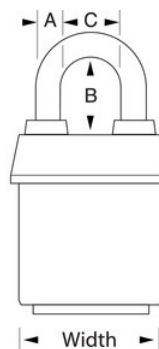

<b>Productnummer</b>	6327EURD
<b>Breedte huis</b>	66 mm
<b>Beugelafmetingen</b>	A: 11 mm B: 18 mm C: 22 mm
<b>Kleur</b>	Zwart
<b>Beschrijving</b>	Verschillende sleutels
<b>Individueel verpakingsaantal</b>	4
<b>Hoofdverpakingsaantal</b>	24