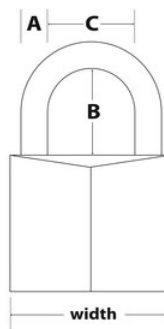

Productgegevens

Het Master Lock weerbestendige hangslot nr. 640EURD heeft een 40 mm breed vernikkeld massief messing huis voor maximale robuustheid, betrouwbaarheid en corrosiebestendigheid. De beugel met een diameter van 6 mm is 22 mm lang en gemaakt van vernikkeld staal en is daardoor bestand tegen extreme omstandigheden buiten. De cilinder met 5 stiften voorkomt dat het slot kan worden gekraakt en de dubbele blokkeerhendels bieden extra bescherming tegen openbreken en openslaan. De beperkte levenslange garantie biedt gemoedsrust afkomstig van een merk dat u kunt vertrouwen.

Productnummer	640EURD
Breedte huis	40 mm
Beugelafmetingen	A: 6 mm B: 22 mm C: 19 mm
Kleur	Zilver
Beschrijving	Verschillende sleutels
Individueel verpakingsaantal	6
Hoofdverpakingsaantal	24

Master Lock Europe S.A.S.