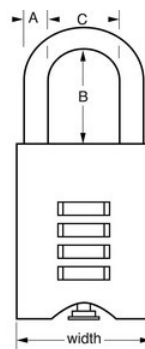

Beveiligingsniveau:

Gemiddelde tot hoge beveiliging:

Aanbevolen voor algemeen buitengebruik (behalve voor elektronische hangsloten 1500eURDBLK en 4400EUREC)

Overzicht en kenmerken

Productkenmerken

- Gemakkelijk (opnieuw) in te stellen - numerieke combinatie
- massief koperen huis van 50 mm breed is sterk en weersbestendig
- Beugel van gehard staal dat extra bestand is tegen doorknippen
- 4-cijferige zelf in te stellen combinatie biedt duizenden verschillende combinatie-opties
- Draaischijven aan beide kanten vergemakkelijken het kiezen van de combinatie
- Geen tool nodig voor opnieuw instellen
- Drukknop waarmee het slot wordt geopend
- Beperkte levenslange garantie

Productgegevens

Het Master Lock-hangslot nr. 651EURD van massief koper is voorzien van een 50 mm breed huis van massief koper voor maximale robuustheid, betrouwbaarheid en weerbestendigheid. De beugel met een diameter van 10 mm is 32 mm lang en gemaakt van gehard staal en is daardoor zeer goed bestand tegen doorknippen en doorzagen. De dubbele blokkeerhendels voorkomen openbreken en openslaan. De combinatiecode van het slot is zelf opnieuw in te stellen zonder dat daarvoor een resettool nodig is. De beperkte levenslange garantie biedt gemoedsrust afkomstig van een merk dat u kunt vertrouwen.

Productnummer	651EURD
Breedte huis	50 mm
Beugelafmetingen	A: 10 mm B: 32 mm C: 24 mm
Kleur	Goud
Beschrijving	Zonder sleutel
Individueel verpakingsaantal	4
Hoofdverpakingsaantal	24

Master Lock Europe S.A.S.