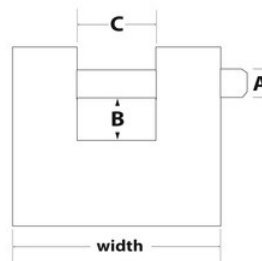

Productgegevens

Het Master Lock gewapende hangslot 680EURD heeft een zinken huis van 80 mm breed, dat sterk en weerbestendig is, en wordt omsloten door gehard staal voor maximale robuustheid en betrouwbaarheid. Het volledig omhulde ontwerp minimaliseert blootstelling van de beugel en beschermt tegen aanvallen met een betonschaar. De beugel met een diameter van 11 mm is 14 mm lang en gemaakt van gehard staal en is daardoor zeer goed bestand tegen doorknippen en doorzagen. De cilinder met 5 stiften voorkomt dat het slot kan worden gekraakt en de dubbele blokkeerhendels voorkomen openbreken en openslaan. Het hangslot wordt geleverd met 4 sleutels voor gebruiksgemak. De beperkte levenslange garantie biedt gemoedsrust afkomstig van een merk dat u kunt vertrouwen.

Productnummer	680EURD
Breedte huis	80 mm
Beugelafmetingen	A: 11 mm B: 14 mm C: 29 mm
Kleur	Goud
Beschrijving	Verschillende sleutels
Individueel verpakingsaantal	4
Hoofdverpakingsaantal	12

Master Lock Europe S.A.S.