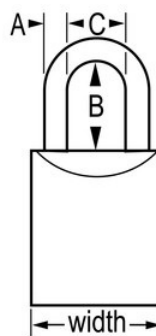

Nutsmeters, substations en kabeldozen

Overzicht en kenmerken

Productkenmerken

- ProSeries®-hangsloten zijn ontworpen voor commerciële/industriële toepassingen
- 1-9/16in (40mm) wide solid brass body provides extra resistance in caustic, corrosive environments
- 1-1/16in (27mm) tall, 1/4in (6mm) diameter hardened boron alloy shackle for superior cut resistance
- Het vergrendelmechanisme met twee kogels is bestand tegen trekken en wrikken
- De zeer veilige, hersleutelbare cilinder met 5 stiften en spoelpennen is nagenoeg onmogelijk te kraken
- EN 12320 gecertificeerd hangslot

Certificaties

Productgegevens

Het Master Lock 6830 ProSeries® massief hangslot heeft een 40 mm (1-9/16 inch) breed massief koperen huis voor extra bescherming in bijtende, corrosieve omgevingen en een 27 mm (1-1/16 inch) hoge diameter van 1/4 inch (6 mm) geharde boorlegering beugel voor superieure weerstand tegen doorknippen. Het vergrendelmechanisme met twee kogels werd ontworpen voor commerciële/industriële toepassingen en biedt weerstand aan trekken en wrikken. De bijzonder veilige, hersleutelbare cilinder met 5 stiften en spoelpennen is nagenoeg onmogelijk open te steken.

Productnummer	6830
Breedte huis	40 mm
Beugelafmetingen	A: 6 mm B: 27 mm C: 20 mm
Kleur	Goud
Beschrijving	Verschillende sleutels, Commerciële verpakking
Individueel verpakingsaantal	6
Hoofdverpakingsaantal	24