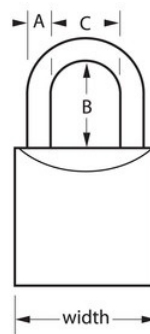

Nutsmeters,
substations en
kabeldozen

Overzicht en kenmerken

Productkenmerken

- Met gelijke sleutels - installeer meerdere sloten die met dezelfde sleutel kunnen worden geopend, of installeer ze om overeen te komen met andere sloten met een W6000-cilinder
- ProSeries®-hangsloten zijn ontworpen voor commerciële/industriële toepassingen
- 2in (51mm) wide brass body provides extra corrosion resistance in caustic, corrosive, salty environments
- 1-1/2in (38mm) tall, 3/8in (9mm) diameter hardened boron alloy shackle for superior cut resistance
- Het vergrendelmechanisme met twee kogels is bestand tegen trekken en wrikken
- De zeer veilige, hersleutelbare cilinder met 5 stiften en spoelpennen is nagenoeg onmogelijk te kraken

Productgegevens

The Master Lock No. 6850KA ProSeries® Solid Body Padlock, keyed alike - multiple locks open with the same key - features a 2in (51mm) wide brass body for extra corrosion resistance in caustic, corrosive environments and a 1-1/2in (38mm) tall, 3/8in (9mm) diameter hardened boron alloy shackle for superior cut resistance. Het vergrendelmechanisme met twee kogels werd ontworpen voor commerciële/industriële toepassingen en biedt weerstand aan trekken en wrikken. De bijzonder veilige, hersleutelbare cilinder met 5 stiften en spoelpennen is nagenoeg onmogelijk open te steken.

Productnummer	6850KA
Breedte huis	51 mm
Beugelafmetingen	A: 10 mm B: 38 mm C: 23 mm
Kleur	Goud
Beschrijving	Met gelijke sleutels, Commerciële verpakking
Individueel verpakingsaantal	6
Hoofdverpakingsaantal	24