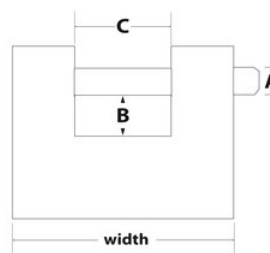

Productgegevens

Het Master Lock gewapende hangslot 690EURD heeft een zinken huis van 90 mm breed, dat sterk en weerbestendig is, en wordt omsloten door gehard staal voor maximale robuustheid en betrouwbaarheid. Het volledig omhulde ontwerp minimaliseert blootstelling van de beugel en beschermt tegen aanvallen met een betonschaar. De beugel met een diameter van 12 mm is 18 mm lang en gemaakt van gehard staal en is daardoor zeer goed bestand tegen doorknippen en doorzagen. De cilinder met 5 stiften voorkomt dat het slot kan worden gekraakt en de dubbele blokkeerhendels voorkomen openbreken en openslaan. Het hangslot wordt geleverd met 4 sleutels voor gebruiksgemak. De beperkte levenslange garantie biedt gemoedsrust afkomstig van een merk dat u kunt vertrouwen.

Productnummer	690EURD
Breedte huis	90 mm
Beugelafmetingen	A: 12 mm B: 17 mm C: 36 mm
Kleur	Goud
Beschrijving	Met hoofdsleutel, Verschillende sleutels
Individueel verpakingsaantal	4
Hoofdverpakingsaantal	12