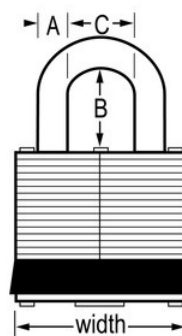

## Modelnr. 6KALJ

2in (51mm) Wide Laminated Brass Pin  
Tumbler Padlock with 2-1/2in (64mm)  
Shackle, Keyed Alike

## Productkenmerken

- Met gelijke sleutels - installeer meerdere sloten die met dezelfde sleutel kunnen worden geopend, of installeer ze om overeen te komen met andere sloten met een W1-cilinder
- Ideaal voor maritieme en andere zware omstandigheden
- 2in (51mm) wide laminated brass body offers excellent corrosion resistance
- 2-1/2in (64mm) tall, 3/8in (10mm) diameter hardened boron alloy shackle for superior cut resistance
- Vergrendeling met tweevoudige kogellager voor optimale bescherming tegen wrikken
- Niet hersleutelbaar, 4-stift W1-cilinder voorkomt openwrikken

## Productgegevens

Het gelamineerd koperen hangslot Master Lock nr. 6KALJ met gelijke sleutels - meerdere sloten openen met dezelfde sleutel - heeft een 2 inch (51 mm) breed gelamineerd koperen huis dat uitstekende corrosiebestendigheid biedt, waardoor dit slot ideaal is voor zeevaart en andere zware omstandigheden. De 64 mm (2-1/2 inch) hoge hardstalen beugel met een diameter van 10 mm (3/8 inch) biedt uitstekende weerstand tegen doorknippen. Vergrendeling met dubbele kogellagers voor maximale wrikbestendigheid en de 4-stift W1 cilinder helpt openwrikken te voorkomen. Hangsloten met gelijke sleutels kunnen besteld worden om te passen bij andere sloten met de W1-cilinder.

|                                     |  |
|-------------------------------------|--|
| <b>Productnummer</b>                | 6KALJ  |
| <b>Breedte huis</b>                 | 51 mm  |
| <b>Beugelafmetingen</b>             | A: 10 mm B: 64 mm C: 24 mm                   |
| <b>Kleur</b>                        | Goud   |
| <b>Beschrijving</b>                 | Met gelijke sleutels, Commerciële verpakking |
| <b>Individueel verpakingsaantal</b> | 6  |
| <b>Hoofdverpakingsaantal</b>        | 24   |