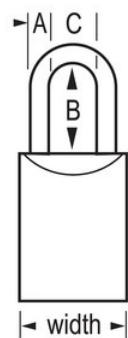

Modelnr. 7030KA

1-9/16in (40mm) Wide ProSeries® Solid Steel Rekeyable Pin Tumbler Padlock, Keyed Alike

Optimaal geschikt voor:

Beveiligingspoorten en -hekken

Aanhangwagens, vrachtwagens en slepen

Aanhangwagens, bedrijfswagens en verhuiswagens

Vrachtwagendeuren

Overzicht en kenmerken

Productkenmerken

- Met gelijke sleutels - installeer meerdere sloten die met dezelfde sleutel kunnen worden geopend, of installeer ze om overeen te komen met andere sloten met een W6000-cilinder
- ProSeries®-hangsloten zijn ontworpen voor commerciële/industriële toepassingen
- 1-9/16in (40mm) heavy hardened steel body with chrome rustproofing for high security with long life
- 1-1/16in (27mm) tall, 1/4in (6mm) diameter hardened boron alloy shackle for superior cut resistance
- Het vergrendelmechanisme met twee kogels is bestand tegen trekken en wrikken
- De zeer veilige, hersleutelbare cilinder met 5 stiften en spoelpennen is nagenoeg onmogelijk te kraken

Productgegevens

The Master Lock No. 7030KA ProSeries® Solid Body Padlock, keyed alike - multiple locks open with the same key - features a 1-9/16in (40mm) heavy hardened steel body with chrome rustproofing and a 1-1/16in (27mm) tall, 1/4in (6mm) diameter hardened boron alloy shackle for superior cut resistance. Het vergrendelmechanisme met twee kogels werd ontworpen voor commerciële/industriële toepassingen en biedt weerstand tegen trekken en wrikken. De bijzonder veilige, opnieuw in te stellen cilinder met 5 stiften en spoelpennen is nagenoeg onmogelijk te kraken.

Productnummer	7030KA
Breedte huis	40 mm
Beugelafmetingen	A: 6 mm B: 27 mm C: 20 mm
Kleur	Zilver
Beschrijving	Met gelijke sleutels, Commerciële verpakking
Individueel verpakingsaantal	6
Hoofdverpakingsaantal	24