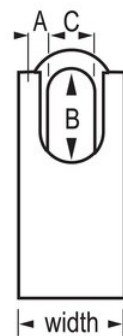

Productnummer	7035KA
Breedte huis	40 mm
Beugelafmetingen	A: 6 mm B: 27 mm C: 20 mm
Kleur	Zilver
Beschrijving	Met gelijke sleutels, Commerciële verpakking
Individueel verpakingsaantal	6
Hoofdverpakingsaantal	24

Master Lock Europe S.A.S.

10 avenue de l'arche - Le Colisée Gardens, bâtiment A - 92 400 Courbevoie - La Défense - France
O:+33-1-41437200 | F:+33-1-41437204
www.masterlock.eu