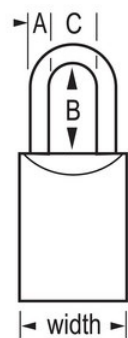

Modelnr. 7040KA

1-3/4in (44mm) Wide ProSeries® Solid Steel Rekeyable Pin Tumbler Padlock, Keyed Alike

Optimaal geschikt voor:

Beveiligingspoorten en -hekken

Aanhangwagens, vrachtwagens en slepen

Aanhangwagens, bedrijfswagens en verhuishwagens

Vrachtwagendeuren

Overzicht en kenmerken

Productkenmerken

- Met gelijke sleutels - installeer meerdere sloten die met dezelfde sleutel kunnen worden geopend, of installeer ze om overeen te komen met andere sloten met een W6000-cilinder
- ProSeries®-hangsloten zijn ontworpen voor commerciële/industriële toepassingen
- 1-3/4in (44mm) heavy hardened steel body with chrome rustproofing for high security with long life
- 1-3/16in (30mm) tall, 5/16in (8mm) diameter hardened boron alloy shackle for superior cut resistance
- Het vergrendelmechanisme met twee kogels is bestand tegen trekken en wrikken
- De zeer veilige, hersleutelbare cilinder met 5 stiften en spoelpennen is nagenoeg onmogelijk te kraken

Productgegevens

The Master Lock No. 7040KA ProSeries® Solid Body Padlock, keyed alike - multiple locks open with the same key - features a 1-3/4in (44mm) heavy hardened steel body with chrome rustproofing and a 1-3/16in (30mm) tall, 5/16in (8mm) diameter hardened boron alloy shackle for superior cut resistance. Het vergrendelmechanisme met twee kogels werd ontworpen voor commerciële/industriële toepassingen en biedt weerstand tegen trekken en wrikken. De bijzonder veilige, hersleutelbare cilinder met 5 stiften en spoelpennen is nagenoeg onmogelijk te kraken.

Productnummer	7040KA
Breedte huis	44 mm
Beugelafmetingen	A: 8 mm B: 30 mm C: 23 mm
Kleur	Zilver
Beschrijving	Met gelijke sleutels, Commerciële verpakking
Individueel verpakingsaantal	6
Hoofdverpakingsaantal	24