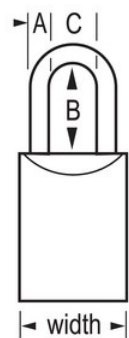

## Overzicht en kenmerken

## Productkenmerken

- ProSeries®-hangsloten zijn ontworpen voor commerciële/industriële toepassingen
- 1-3/4in (44mm) heavy hardened steel body with chrome rustproofing for high security with long life
- 2-7/16in (61mm) tall, 5/16in (8mm) diameter hardened boron alloy shackle for superior cut resistance
- Het vergrendelmechanisme met twee kogels is bestand tegen trekken en wrikken
- De zeer veilige, hersleutelbare cilinder met 5 stiften en spoelpennen is nagenoeg onmogelijk te kraken

## Productgegevens

The Master Lock No. 7040LJ ProSeries® Solid Body Padlock features a 1-3/4in (44mm) heavy hardened steel body with chrome rustproofing and a 2-7/16in (61mm) tall, 5/16in (8mm) diameter hardened boron alloy shackle for superior cut resistance. Het vergrendelmechanisme met twee kogels werd ontworpen voor commerciële/industriële toepassingen en biedt weerstand tegen trekken en wrikken. De bijzonder veilige, hersleutelbare cilinder met 5 stiften en spoelpennen is nagenoeg onmogelijk te kraken.

<b>Productnummer</b>	7040LJ
<b>Breedte huis</b>	44 mm
<b>Beugelafmetingen</b>	A: 8 mm B: 62 mm C: 23 mm
<b>Kleur</b>	Zilver
<b>Beschrijving</b>	Verschillende sleutels, Commerciële verpakking
<b>Individueel verpakingsaantal</b>	6
<b>Hoofdverpakingsaantal</b>	24