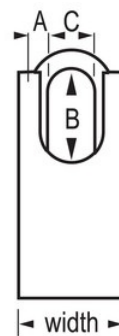

Modelnr. 7045

1-3/4in (44mm) Wide ProSeries® Shrouded Solid Steel Rekeyable Pin Tumbler Padlock

Optimaal geschikt voor:

Beveiligingspoorten en -hekken

Aanhangwagens, vrachtwagens en slepen

Aanhangwagens, bedrijfswagens en verhuishagens

Vrachtwagendeuren

Overzicht en kenmerken

Productkenmerken

- De beugelmantel biedt bescherming tegen betonscharen
- ProSeries®-hangsloten zijn ontworpen voor commerciële/industriële toepassingen
- 1-3/4in (44mm) heavy hardened steel body with chrome rustproofing for high security with long life
- 1-3/16in (30mm) tall, 5/16in (8mm) diameter hardened boron alloy shackle for superior cut resistance
- Het vergrendelmechanisme met twee kogels is bestand tegen trekken en wrikken
- De zeer veilige, hersleutelbare cilinder met 5 stiften en spoelpennen is nagenoeg onmogelijk te kraken

Productgegevens

The Master Lock No. 7045 ProSeries® Shrouded Padlock features a 1-3/4in (44mm) heavy hardened steel body with chrome rustproofing and a 1-3/16in (30mm) tall, 5/16in (8mm) diameter hardened boron alloy shackle for superior cut resistance. De beugelmantel biedt bescherming tegen betonscharen, het vergrendelmechanisme met twee kogels is bestand tegen trekken en wrikken. Een zwaarbeveiligde, opnieuw in te stellen cilinder met 5 stiften en spoelpennen is gemaakt voor commerciële/industriële toepassingen en kan nagenoeg niet worden opengebrouwen.

Productnummer	7045
Breedte huis	44 mm
Beugelafmetingen	A: 8 mm B: 30 mm C: 23 mm
Kleur	Zilver
Beschrijving	Verschillende sleutels, Commerciële verpakking
Individueel verpakingsaantal	6
Hoofdverpakingsaantal	24