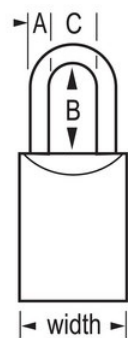

Productnummer	7050KA
Breedte huis	51 mm
Beugelafmetingen	A: 10 mm B: 38 mm C: 23 mm
Kleur	Grijs
Beschrijving	Met gelijke sleutels, Commerciële verpakking
Individueel verpakingsaantal	6
Hoofdverpakingsaantal	24

Master Lock Europe S.A.S.

10 avenue de l'arche - Le Colisée Gardens, bâtiment A - 92 400 Courbevoie - La Défense - France
O:+33-1-41437200 | F:+33-1-41437204
www.masterlock.eu