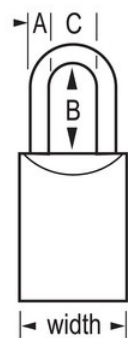

Modelnr. 7050KALJ

2in (51mm) Wide ProSeries® Solid Steel Rekeyable Pin Tumbler Padlock with 2-7/16in (61mm) Shackle, Keyed Alike

Optimaal geschikt voor:

Beveiligingspoorten en -hekken

Aanhangwagens, vrachtwagens en slepen

Aanhangwagens, bedrijfswagens en verhuishagens

Vrachtwagendeuren

Overzicht en kenmerken

Productkenmerken

- Met gelijke sleutels - installeer meerdere sloten die met dezelfde sleutel kunnen worden geopend, of installeer ze om overeen te komen met andere sloten met een W6000-cilinder
- ProSeries®-hangsloten zijn ontworpen voor commerciële/industriële toepassingen
- 2in (51mm) heavy hardened steel body with chrome rustproofing for high security with long life
- 2-7/16in (61mm) tall, 3/8in (9mm) diameter hardened boron alloy shackle for superior cut resistance
- Het vergrendelmechanisme met twee kogels is bestand tegen trekken en wrikken
- De zeer veilige, hersleutelbare cilinder met 5 stiften en spoelpennen is nagenoeg onmogelijk te kraken

Productgegevens

The Master Lock No. 7050LJ ProSeries® Solid Body Padlock, keyed alike - multiple locks open with the same key - features a 2in (51mm) wide heavy hardened steel body with chrome rustproofing and a 2-7/16in (61mm) tall, 3/8in (9mm) diameter hardened boron alloy shackle for superior cut resistance. Het vergrendelmechanisme met twee kogels werd ontworpen voor commerciële/industriële toepassingen en biedt weerstand tegen trekken en wrikken. De bijzonder veilige, hersleutelbare cilinder met 5 stiften en spoelpennen is nagenoeg onmogelijk te kraken.

Productnummer	7050KALJ
Breedte huis	51 mm
Beugelafmetingen	A: 10 mm B: 62 mm C: 23 mm
Kleur	Goud
Beschrijving	Met gelijke sleutels, Commerciële verpakking
Individueel verpakingsaantal	6
Hoofdverpakingsaantal	24