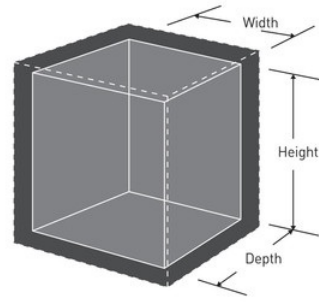

Productkenmerken

- Stalen constructie
- Sleutelslot - inclusief 2 sleutels
- Draaghendel

Productgegevens

De middelgrote Master Lock 7140EURD-kluis is ideaal voor het opbergen van chequeboekjes, paspoorten en andere vertrouwelijke documenten (plaats voor papieren met A4-formaat). Het sleutelslot biedt u meer privacy en bescherming. Dankzij de ingebouwde draaghendel is de kluis eenvoudig te vervoeren.

Productnummer	7140EURD
Buitenafmetingen (h x b x d)	10 cm x 32 cm x 21 cm
Kleur	Zwart
Beschrijving	
Hoofdverpakkingsaantal	4

Master Lock Europe S.A.S.

10 avenue de l'arche - Le Colisée Gardens, bâtiment A - 92 400 Courbevoie - La Défense - France
O:+33-1-41437200 | F:+33-1-41437204
www.masterlock.eu