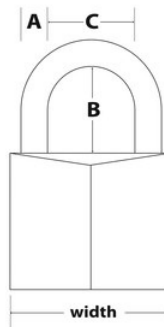

## Overzicht en kenmerken

<b>Productnummer</b>	9130EURD
<b>Breedte huis</b>	30 mm
<b>Beugelafmetingen</b>	A: 5 mm B: 18 mm C: 14 mm
<b>Kleur</b>	Zilver
<b>Beschrijving</b>	Zonder sleutel
<b>Individueel verpakingsaantal</b>	4
<b>Hoofdverpakingsaantal</b>	24