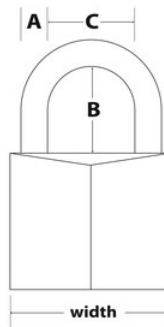

Gereedschaps-, klus- en ploegkisten

Beveiligingsniveau:

Basis- tot gemiddelde beveiliging:

Doorgaans aanbevolen voor algemeen gebruik binnenshuis

Overzicht en kenmerken

Productkenmerken

- Set hangslotogen met hoek van 180 graden en hangslot met sleutels
- 2 stalen hangslotogen met hoek van 180 graden voor extra robuustheid
- Accepteert beugeldiameter tot 13 mm
- Hangslot met 40 mm breed massief aluminium huis voor robuustheid en duurzaamheid
- Beugel van gehard staal met een diameter van 6 mm voor hoge weerstand tegen betonschaar
- Cilinder met 4 stiften voor hoge kraakbestendigheid
- Inclusief benodigdheden voor ophangen voor eenvoudige installatie

Productgegevens

De Master Lock nr. 914060EURD bestaat uit een aluminium hangslot van 40 mm breed met sleutels en 2 hangslotogen met een hoek van 180 graden. Het massief aluminium huis van het hangslot is sterk en duurzaam. De beperkte levenslange garantie biedt gemoedsrust afkomstig van een merk dat u kunt vertrouwen.

Productnummer	914060REURD
Beugelafmetingen	A: 6 mm B: 21 mm C: 21 mm
Kleur	Zilver
Beschrijving	
Individueel verpakingsaantal	4
Hoofdverpakingsaantal	24

Master Lock Europe S.A.S.

10 avenue de l'arche - Le Colisée Gardens, bâtiment A - 92 400 Courbevoie - La Défense - France
O:+33-1-41437200 | F:+33-1-41437204
www.masterlock.eu