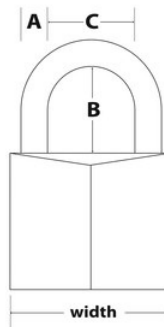

Productgegevens

Het Master Lock nr. 9140EURD massief aluminium hangslot heeft een 40 mm breed huis van massief aluminium dat duurzaam en corrosiebestendig is. De beugel met een diameter van 6 mm is 21 mm lang en gemaakt van gehard staal en is daardoor extra bestand tegen doorknippen en doorzagen. De cilinder met 4 stiften voorkomt dat het slot kan worden gekraakt en de dubbele blokkeerhendels bieden extra bescherming tegen openbreken en openslaan. De beperkte levenslange garantie biedt gemoedsrust afkomstig van een merk dat u kunt vertrouwen.

Productnummer	9140EURD
Breedte huis	40 mm
Beugelafmetingen	A: 6 mm B: 21 mm C: 21 mm
Kleur	Zilver
Beschrijving	Verschillende sleutels
Individueel verpakingsaantal	4
Hoofdverpakingsaantal	24

Master Lock Europe S.A.S.