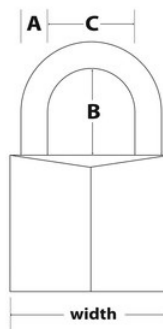

## Productgegevens

Het Master Lock zwarte hangslot nr. 9140EURDBLK met bekleed massief aluminium huis heeft een bekleed massief aluminium huis van 40 mm breed dat duurzaam en corrosiebestendig is. De beugel met een diameter van 6 mm is 21 mm lang en gemaakt van gehard staal en is daardoor extra bestand tegen doorknippen en doorzagen. De cilinder met 4 stiften voorkomt dat het slot kan worden gekraakt en de dubbele blokkeerhendels bieden extra bescherming tegen openbreken en openslaan. De beperkte levenslange garantie biedt gemoedsrust afkomstig van een merk dat u kunt vertrouwen.

<b>Productnummer</b>	9140EURDBLK
<b>Breedte huis</b>	40 mm
<b>Beugelafmetingen</b>	A: 6 mm B: 21 mm C: 21 mm
<b>Kleur</b>	Verschillende
<b>Beschrijving</b>	Verschillende sleutels
<b>Individueel verpakingsaantal</b>	4
<b>Hoofdverpakingsaantal</b>	24