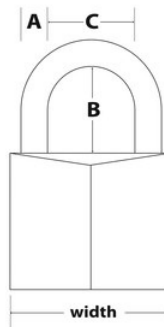

Modelnr. 9140EURDBLKLF

40 mm breed hangslot met massief aluminium huis met bedekking met een beugel met hoogte van 38 mm; zwart

Optimaal geschikt voor:

Kelder-opslag-eenheden

School, werknemers en fitness-club

Productgegevens

Het Master Lock hangslot nr. 9140EURDBLKLF met zwart bekleed massief aluminium huis heeft een bekleed massief aluminium huis van 40 mm breed dat duurzaam en corrosiebestendig is. De beugel met een diameter van 6 mm is 38 mm lang en gemaakt van gehard staal en is daardoor extra bestand tegen doorknippen en doorzagen. De cilinder met 4 stiften voorkomt dat het slot kan worden gekraakt en de dubbele blokkeerhendels bieden extra bescherming tegen openbreken en openslaan. De beperkte levenslange garantie biedt gemoedsrust afkomstig van een merk dat u kunt vertrouwen.

Productnummer	9140EURDBLKLF
Breedte huis	40 mm
Beugelafmetingen	A: 6 mm B: 38 mm C: 21 mm
Kleur	Zwart
Beschrijving	Verschillende sleutels
Individueel verpakingsaantal	4
Hoofdverpakingsaantal	24

Master Lock Europe S.A.S.