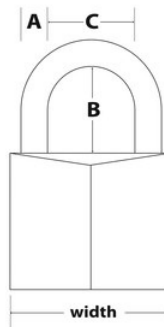

## Overzicht en kenmerken

## Productgegevens

Het Master Lock hangslot nr. 9140EURDLF met massief aluminium huis heeft een 40 mm breed massief aluminium huis dat duurzaam en corrosiebestendig is. De beugel met een diameter van 6 mm is 38 mm lang en gemaakt van gehard staal en is daardoor extra bestand tegen doorknippen en doorzagen. De cilinder met 4 stiften voorkomt dat het slot kan worden gekraakt en de dubbele blokkeerhendels bieden extra bescherming tegen openbreken en openslaan. De beperkte levenslange garantie biedt gemoedsrust afkomstig van een merk dat u kunt vertrouwen.

<b>Productnummer</b>	9140EURDLF
<b>Breedte huis</b>	40 mm
<b>Beugelafmetingen</b>	A: 6 mm B: 38 mm C: 21 mm
<b>Kleur</b>	Zwart
<b>Beschrijving</b>	Verschillende sleutels
<b>Individueel verpakingsaantal</b>	4
<b>Hoofdverpakingsaantal</b>	24