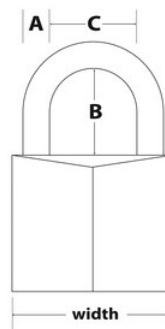

## Modelnr. 9140EURDLH

Hangslot met een 40 mm breed huis van massief aluminium en een beugel met een lengte van 51 mm

## Overzicht en kenmerken

## Productgegevens

Het Master Lock massief aluminium hangslot nr. 9140EURDLH heeft een massief aluminium huis van 40 mm breed dat duurzaam en corrosiebestendig is. De beugel met een diameter van 6 mm is 51 mm lang en gemaakt van gehard staal en is daardoor extra bestand tegen doorknippen en doorzagen. De cilinder met 4 stiften voorkomt dat het slot kan worden gekraakt en de dubbele blokkeerhendels bieden extra bescherming tegen openbreken en openslaan. De beperkte levenslange garantie biedt gemoedsrust afkomstig van een merk dat u kunt vertrouwen.

<b>Productnummer</b>	9140EURDLH
<b>Breedte huis</b>	40 mm
<b>Beugelafmetingen</b>	A: 6 mm B: 51 mm C: 21 mm
<b>Kleur</b>	Zilver
<b>Beschrijving</b>	Verschillende sleutels
<b>Individueel verpakingsaantal</b>	4
<b>Hoofdverpakingsaantal</b>	24