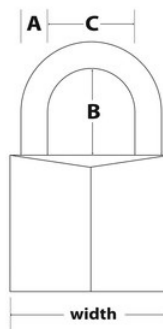

Productgegevens

Het Master Lock 9140EURT-hangslot heeft een 40 mm breed huis van massief aluminium dat duurzaam en corrosiebestendig is. De beugel met een diameter van 6 mm is 21 mm lang en gemaakt van gehard staal en is daardoor extra bestand tegen doorknippen en doorzagen. De cilinder met 4 stiften voorkomt dat het slot kan worden gekraakt en de dubbele blokkeerhendels bieden extra bescherming tegen openbreken en openslaan. De beperkte levenslange garantie biedt gemoedsrust afkomstig van een merk dat u kunt vertrouwen.

Productnummer	9140EURT
Breedte huis	40 mm
Beugelafmetingen	A: 6 mm B: 21 mm C: 21 mm
Kleur	Zilver
Beschrijving	Verschillende sleutels
Individueel verpakingsaantal	4
Hoofdverpakingsaantal	16

Master Lock Europe S.A.S.