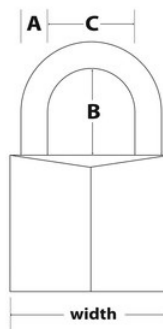

<b>Productnummer</b>	9141EURDCOL
<b>Breedte huis</b>	40 mm
<b>Beugelafmetingen</b>	A: 6 mm B: 21 mm C: 21 mm
<b>Kleur</b>	Verschillende
<b>Beschrijving</b>	Verschillende sleutels
<b>Individueel verpakingsaantal</b>	4
<b>Hoofdverpakingsaantal</b>	24