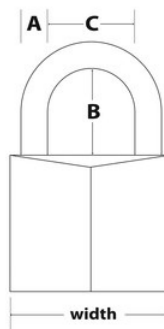

## Overzicht en kenmerken

## Productgegevens

Het Master Lock nr. 9160EURD massief aluminium hangslot heeft een 60 mm breed huis van massief aluminium dat duurzaam en corrosiebestendig is. De beugel met een diameter van 7 mm is 29,3 mm lang en gemaakt van gehard staal en is daardoor extra bestand tegen doorknippen en doorzagen. De cilinder met 5 stiften voorkomt dat het slot kan worden gekraakt en de dubbele blokkeerhendels bieden extra bescherming tegen openbreken en openslaan. De beperkte levenslange garantie biedt gemoedsrust afkomstig van een merk dat u kunt vertrouwen.

<b>Productnummer</b>	9160EURD
<b>Breedte huis</b>	60 mm
<b>Beugelafmetingen</b>	A: 7 mm B: 29 mm C: 29 mm
<b>Kleur</b>	Zilver
<b>Beschrijving</b>	Verschillende sleutels
<b>Individueel verpakingsaantal</b>	4
<b>Hoofdverpakingsaantal</b>	24