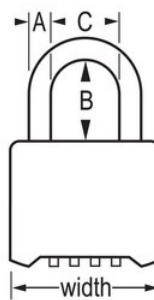

Modelnr. 975DCOM

2in (51mm) Wide Resettable Combination Brass Padlock

**Optimaal geschikt voor:**

Beveiligingspoorten en -hekken

Zelfopslageenheden en kluizen

Productieomgevingen

Nutsmeters, substations en kabeldozen

## Productkenmerken

- Zelf in te stellen combinatie van 4 cijfers voor gemak en veiligheid
- Terug te zetten naar elk van de 10.000 gepersonaliseerde combinaties - combinatie-resettool niet vereist
- Tweeledig nachtslotmechanisme beschermt tegen openwrikken, forceren en breken
- 2in (51mm) wide brass body for strength and weatherability
- 1in (25mm) tall, 5/16in (8mm) diameter hardened steel shackle for superior cut resistance
- Verpakking om te tonen in de showroom

## Productgegevens

The Master Lock No. 975DCOM Resettable Combination Padlock- packed in carded packing for showroom display - features a 2in (51mm) wide brass body for superior strength and weatherability and a 1in (25mm) tall, 5/16in (8mm) diameter hardened steel shackle for excellent cut resistance. Tweeledig nachtslot beschermt tegen openwrikken, forceren en opbreken, en een beugelverzegeling beschermt componenten voor een probleemloze werking. Met de schijf met 4 cijfers kunt u uw combinatie zelf instellen en de beperkte/wijzigen toegestane toegang opnieuw instellen zonder een combinatie-resettool.

<b>Productnummer</b>	975DCOM
<b>Breedte huis</b>	51 mm
<b>Beugelafmetingen</b>	A: 8 mm B: 25 mm C: 25 mm
<b>Kleur</b>	Goud
<b>Beschrijving</b>	Instelbare combinatie, Commerciële verpakking
<b>Individueel verpakingsaantal</b>	6
<b>Hoofdverpakingsaantal</b>	36