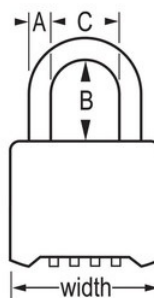

Modelnr. 975DLHCOM

2in (51mm) Wide Resettable Combination Brass Padlock

Optimaal geschikt voor:

Beveiligingspoorten en -hekken

Zelfopslageenheden en kluisen

Productieomgevingen

Nutsmeters, substations en kabeldozen

Overzicht en kenmerken

Productkenmerken

- Zelf in te stellen combinatie van 4 cijfers voor gemak en veiligheid
- Terug te zetten naar elk van de 10.000 gepersonaliseerde combinaties - combinatie-resettool niet vereist
- Tweeledig nachtslotmechanisme beschermt tegen openwrikken, forceren en breken
- 2in (51mm) wide brass body for strength and weatherability
- 2in (25mm) tall, 5/16in (8mm) diameter hardened steel shackle for superior cut resistance
- Verpakking om te tonen in de showroom

Productgegevens

The Master Lock No. 975DLHCOM Resettable Combination Padlock- packed in carded packing for showroom display - features a 2in (51mm) wide brass body for superior strength and weatherability and a 2in (51mm) tall, 5/16in (8mm) diameter hardened steel shackle for excellent cut resistance. Tweeledig nachtslot beschermt tegen openwrikken, forceren en opbreken, en een beugelverzegeling beschermt componenten voor een probleemloze werking. Met de schijf met 4 cijfers kunt u uw combinatie zelf instellen en de beperkte/wijzigen toegestane toegang opnieuw instellen zonder een combinatie-resettool.

Productnummer	975DLHCOM
Breedte huis	51 mm
Beugelafmetingen	A: 8 mm B: 51 mm C: 25 mm
Kleur	Goud
Beschrijving	Instelbare combinatie, Commerciële verpakking
Individueel verpakingsaantal	6
Hoofdverpakingsaantal	36