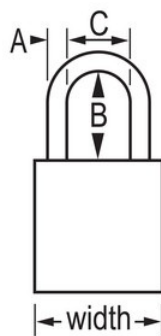

Productnummer	A1106KAPRP
Breedte huis	38 mm
Beugelafmetingen	A: 6 mm B: 38 mm C: 20 mm
Kleur	Paars
Beschrijving	Met gelijke sleutels, Commerciële verpakking
Individueel verpakingsaantal	6
Hoofdverpakingsaantal	24

Master Lock Europe S.A.S.

10 avenue de l'arche - Le Colisée Gardens, bâtiment A - 92 400 Courbevoie - La Défense - France
O:+33-1-41437200 | F:+33-1-41437204
www.masterlock.eu