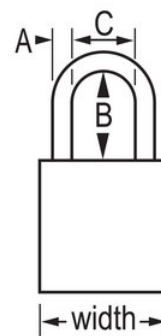

Modelnr. A1107KAMKPRP

Purple Anodized Aluminum Safety Padlock,
1-1/2in (38mm) Wide with 3in (76mm) Tall
Shackle, Keyed Alike Master Keyed

Optimaal geschikt voor:

Lockout-tagout

Voedselverwerking

Lockout/tagout voor
veiligheid

Overzicht en kenmerken

Productkenmerken

- American Lock aluminium veiligheidshangslot
- 1-1/2in (38mm) wide purple anodized aluminum body, 1/4in (6mm) diameter chrome plated, boron alloy shackle with 3in (76mm) clearance
- Geanodiseerde afwerking geschikt voor lockout-tagout in bedrijven waar voedsel wordt verwerkt
- Corrosiebestendige afwerking voor moeilijke omstandigheden
- Kleur met grote zichtbaarheid plus hoge veiligheid
- Met gelijke sleutels - tuimelaarcilinder met 5 stiften en vervangbare hoofdsleutel

Productgegevens

The American Lock No. A1107KAMKPRP Aluminum Padlock, Keyed Alike - multiple locks open with the same key - features a 1-1/2in (38mm) wide purple anodized aluminum body with a 3in (75mm) tall, 1/4in (6mm) diameter chrome plated, boron alloy shackle for superior cut resistance. De geanodiseerde afwerking maakt het hangslot geschikt voor vergrendeling in bedrijven waar voedsel wordt verwerkt en de corrosiebestendige afwerking is perfect voor moeilijke omstandigheden. Met hoofdsleutel - de hoofdsleutel opent alle sloten in het systeem, hoewel ieder slot zijn eigen unieke sleutel heeft.

Productnummer	A1107KAMKPRP
Breedte huis	38 mm
Beugelafmetingen	A: 6 mm B: 76 mm C: 20 mm
Kleur	Paars
Beschrijving	Met gelijke sleutels, Met hoofdsleutel, Commerciële verpakking
Individueel verpakingsaantal	6
Hoofdverpakingsaantal	24