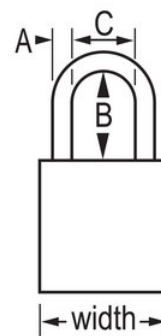

## Productkenmerken

- American Lock aluminium veiligheidshangslot
- 1-1/2in (38mm) wide purple anodized aluminum body, 1/4in (6mm) diameter chrome plated, boron alloy shackle with 1in (25mm) clearance
- Geanodiseerde afwerking geschikt voor lockout-tagout in bedrijven waar voedsel wordt verwerkt
- Corrosiebestendige afwerking voor moeilijke omstandigheden
- Kleur met grote zichtbaarheid plus hoge veiligheid
- Met gelijke sleutels - tuimelaarcilinder met 6 stiften en vervangbare hoofdsleutel

## Productgegevens

The American Lock No. A1165KAMKW417PRP Aluminum Padlock, Keyed Alike - multiple locks open with the same key - features a 1-1/2in (38mm) wide purple anodized aluminum body with a 1in (25mm) tall, 1/4in (6mm) diameter chrome plated, boron alloy shackle for superior cut resistance. Hij heeft een van 6 stiften voorziene APTC14-cilinder, de geanodiseerde afwerking maakt het hangslot geschikt voor vergrendeling in bedrijven waar voedsel wordt verwerkt en de corrosiebestendige afwerking is bovendien perfect voor veeleisende omgevingen. Met hoofdsleutel - de hoofdsleutel opent alle sloten in het systeem, hoewel ieder slot zijn eigen unieke sleutel heeft.

<b>Productnummer</b>	A1165KAMKW417PRP
<b>Breedte huis</b>	38 mm
<b>Beugelafmetingen</b>	A: 6 mm B: 25 mm C: 20 mm
<b>Kleur</b>	Paars
<b>Beschrijving</b>	Met gelijke sleutels, Met hoofdsleutel, Commerciële verpakking
<b>Individueel verpakingsaantal</b>	6
<b>Hoofdverpakingsaantal</b>	24