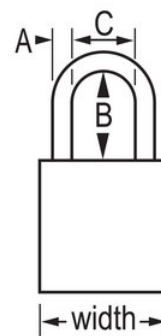

Modelnr. A1166KAMKW417PRP

Purple Anodized Aluminum Safety Padlock, 1-1/2in (38mm) Wide with 1-1/2in (38mm) Tall Shackle, 6-pin Cylinder, Keyed Alike Master Keyed

Optimaal geschikt voor:

Extreme omstandigheden

Voedselverwerking

Lockout/tagout voor veiligheid

Overzicht en kenmerken

Productkenmerken

- American Lock aluminium veiligheidshangslot
- 1-1/2in (38mm) wide purple anodized aluminum body, 1/4in (6mm) diameter chrome plated, boron alloy shackle with 1-1/2in (38mm) clearance
- Geanodiseerde afwerking geschikt voor lockout-tagout in bedrijven waar voedsel wordt verwerkt
- Corrosiebestendige afwerking voor moeilijke omstandigheden
- Kleur met grote zichtbaarheid plus hoge veiligheid
- Met gelijke sleutels - tuimelaarcilinder met 6 stiften en vervangbare hoofdsleutel

Productgegevens

The American Lock No. A1166KAMKW417PRP Aluminum Padlock, Keyed Alike - multiple locks open with the same key - features a 1-1/2in (38mm) wide purple anodized aluminum body with a 1-1/2in (38mm) tall, 1/4in (6mm) diameter chrome plated, boron alloy shackle for superior cut resistance. Hij heeft een van 6 stiften voorziene APTC14-cilinder, de geanodiseerde afwerking maakt het hangslot geschikt voor vergrendeling in bedrijven waar voedsel wordt verwerkt en de corrosiebestendige afwerking is bovendien perfect voor veeleisende omgevingen. Met hoofdsleutel - de hoofdsleutel opent alle sloten in het systeem, hoewel ieder slot zijn eigen unieke sleutel heeft.

| | |
|-------------------------------------|--|
| Productnummer | A1166KAMKW417PRP |
| Breedte huis | 38 mm |
| Beugelafmetingen | A: 6 mm B: 38 mm C: 20 mm |
| Kleur | Paars |
| Beschrijving | Met gelijke sleutels, Met hoofdsleutel, Commerciële verpakking |
| Individueel verpakingsaantal | 6 |
| Hoofdverpakingsaantal | 24 |