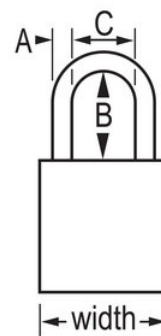

Modelnr. A1167KAMKW417PRP

Purple Anodized Aluminum Safety Padlock, 1-1/2in (38mm) Wide with 3in (76mm) Tall Shackle, 6-pin Cylinder, Keyed Alike Master Keyed

Optimaal geschikt voor:

Extreme omstandigheden

Voedselverwerking

Lockout/tagout voor veiligheid

Overzicht en kenmerken

Productkenmerken

- American Lock aluminium veiligheidshangslot
- 1-1/2in (38mm) wide purple anodized aluminum body, 1/4in (6mm) diameter chrome plated, boron alloy shackle with 3in (76mm) clearance
- Geanodiseerde afwerking geschikt voor lockout-tagout in bedrijven waar voedsel wordt verwerkt
- Corrosiebestendige afwerking voor moeilijke omstandigheden
- Kleur met grote zichtbaarheid plus hoge veiligheid
- Met gelijke sleutels - tuimelaarcilinder met 6 stiften en vervangbare hoofdsleutel

Productgegevens

The American Lock No. A1167KAMKW417PRP Aluminum Padlock, Keyed Alike - multiple locks open with the same key - features a 1-1/2in (38mm) wide purple anodized aluminum body with a 3in (75mm) tall, 1/4in (6mm) diameter chrome plated, boron alloy shackle for superior cut resistance. Hij heeft een van 6 stiften voorziene APTC14-cilinder, de geanodiseerde afwerking maakt het hangslot geschikt voor vergrendeling in bedrijven waar voedsel wordt verwerkt en de corrosiebestendige afwerking is bovendien perfect voor veeleisende omgevingen. Met hoofdsleutel - de hoofdsleutel opent alle sloten in het systeem, hoewel ieder slot zijn eigen unieke sleutel heeft.

| | |
|-------------------------------------|--|
| Productnummer | A1167KAMKW417PRP |
| Breedte huis | 38 mm |
| Beugelafmetingen | A: 6 mm B: 76 mm C: 20 mm |
| Kleur | Paars |
| Beschrijving | Met gelijke sleutels, Met hoofdsleutel, Commerciële verpakking |
| Individueel verpakingsaantal | 6 |
| Hoofdverpakingsaantal | 24 |