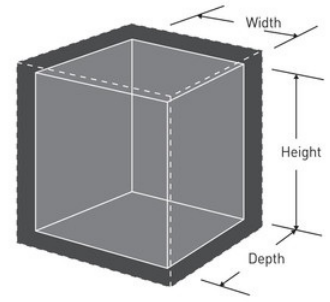

Productnummer	H060ES
Buitenafmetingen (h x b x d)	17,8 cm x 38,1 cm x 27,9 cm
Gewicht verpakking zonder cilinder	9,1 kg
Kleur	Zwart
Beschrijving	
Hoofdverpakingsaantal	1

Master Lock Europe S.A.S.

10 avenue de l'arche - Le Colisée Gardens, bâtiment A - 92 400 Courbevoie - La Défense - France
O:+33-1-41437200 | F:+33-1-41437204
www.masterlock.eu