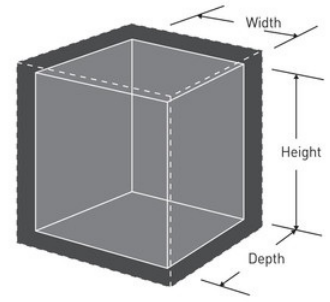

Productnummer	HL100ES
Buitenafmetingen (h x b x d)	22,9 cm x 45,7 cm x 40,6 cm
Gewicht verpakking zonder cilinder	13,9 kg
Kleur	Zwart
Beschrijving	
Hoofdverpakingsaantal	1

Master Lock Europe S.A.S.

10 avenue de l'arche - Le Colisée Gardens, bâtiment A - 92 400 Courbevoie - La Défense - France
O:+33-1-41437200 | F:+33-1-41437204
www.masterlock.eu