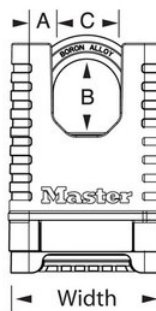

Modelnr. M1177EURD

58 mm breed Excell®-hangslot van verstevigd messing met instelbare combinatie

Optimaal geschikt voor:

Zelfopslageenheden en kluizen

Schuren, werkplaatsen en garages

Aanhangwagens, bedrijfswagens en verhuiswagens

Beveiligingsniveau:

Zware tot maximale beveiliging:

Aanbevolen voor ieder gebruik, waaronder industriële toepassingen

Overzicht en kenmerken

Productkenmerken

- Zelf in te stellen combinatie van 4 cijfers voor gemak en veiligheid; 10.000 mogelijke combinaties
- Geen tool nodig voor opnieuw instellen
- Grote ergonomische draaiknoppen en exclusieve blinde draaiknop die te bedienen is met handschoenen en weinig licht of totale duisternis
- Nachtslotmechanisme beschermt tegen insteken, shimming en rappe aanvallen
- De beugelverzegeling en draaikopstofkap beschermen interne componenten en draaiknoppen ten behoeve van een probleemloze werking
- 58 mm breed omhuld huis van massief koper voor optimale bescherming tegen corrosie
- 28 mm achthoekige beugel van boriumcarbide met omhulling voor maximale bestendigheid tegen doorknippen

Productgegevens

Het hangslot Master Lock Excell® nr. M1177EURD met instelbare combinatie heeft een massief messing huis met dikte van 58 mm voor superieure corrosiebestendigheid en een achthoekige verstevigde beugel van boriumcarbide met lengte van 28 mm en diameter van 9 mm voor maximale bestendigheid tegen doorknippen. De zelf in te stellen combinatie biedt gemak en veiligheid met 10.000 mogelijke combinaties - er is geen tool voor opnieuw instellen vereist - en een nachtslotmechanisme beschermt tegen insteken, shimming en rappe aanvallen.

Productnummer	M1177EURD
Breedte huis	58 mm
Beugelafmetingen	A: 9 mm B: 28 mm C: 24 mm
Kleur	Zwart
Beschrijving	Met gelijke sleutels
Individueel verpakingsaantal	4
Hoofdverpakingsaantal	24

Master Lock Europe S.A.S.