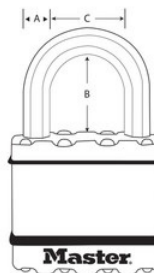

Modelnr. M15BEURDLF

64 mm breed Excell®-hangslot van gelamineerd staal met een beugel van 38 mm lang; koperen afwerking

Optimaal geschikt voor:

Industriële ingangen, winkel- en bedrijfsingangen

Poorten en hekken van woningen

Overzicht en kenmerken

Productkenmerken

- Achthoekige Tough-Cut™ borium-carbide beugel is 50% harder dan gehard staal
- Beugellengte van 38 mm voor meer gebruiksmogelijkheden
- Dual-Armor™-bescherming: 64 mm gelamineerde stalen kern voor sterkte omgeven door buitencomponenten van roestvrij staal en zink voor weerbestendigheid
- Vergrendeling met tweevoudige kogellager voor optimale bescherming tegen wrikken
- Versterkte stootrand om het huis ter bescherming tegen krassen
- Cilinder met 5 stiften voor verhoogde beveiliging tegen lockpicken
- Beperkte levenslange garantie

Productgegevens

Het Master Lock Excell® gelamineerde hangslot nr. M15BEURDLF heeft een gelamineerd stalen huis van 64 mm breed voor maximale sterkte en betrouwbaarheid met aan de buitenkant onderdelen van messing en zink voor weerbestendigheid. De achthoekige beugel met een diameter van 11 mm is 38 mm lang en gemaakt van Tough-Cut-borium-carbide, 50% harder dan gehard staal, voor een maximale weerstand tegen doorknippen en -zagen. De cilinder met 5 stiften voorkomt openwrikken en de vergrendeling met tweevoudige kogellager biedt maximale bescherming tegen openbreken en openslaan. De beperkte levenslange garantie biedt gemoedsrust afkomstig van een merk dat u kunt vertrouwen.

Productnummer	M15BEURDLF
Breedte huis	64 mm
Beugelafmetingen	A: 11 mm B: 38 mm C: 36 mm
Kleur	Goud
Beschrijving	Zonder sleutel
Individueel verpakingsaantal	4
Hoofdverpakingsaantal	24

Master Lock Europe S.A.S.