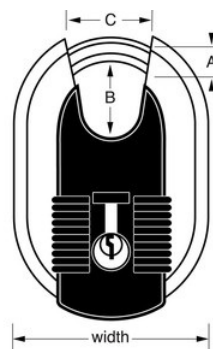

Modelnr. M187EURD

60 mm breed Excell®-hangslot van roestvrij staal met schijf die met titanium is versterkt en versterkte beugel

Optimaal geschikt voor:

Zelfopslageenheden en kluisen

Schuren, werkplaatsen en garages

Productgegevens

Het Master Lock Excell® schijfvormige hangslot nr. M187EURD heeft een roestvrijstaal met titanium versterkt huis van 60 mm breed voor maximale robuustheid, betrouwbaarheid en corrosiebestendigheid. Het volledig omhulde ontwerp minimaliseert blootstelling van de beugel en beschermt tegen aanvallen met een betonschaar. De achthoekige beugel met een diameter van 8 mm is 24 mm lang en gemaakt van Tough-Cut-borium-carbide, 50% harder dan gehard staal, voor een maximale weerstand tegen doorknippen en -zagen. De cilinder met 4 stiften voorkomt openwrikken en de vergrendeling met tweevoudige kogellager biedt maximale bescherming tegen openbreken en openslaan. Het bedekte sleutelgat biedt maximale bescherming tegen de elementen en de versterkte slothuisbumper beschermt tegen krassen. De beperkte levenslange garantie biedt gemoedsrust afkomstig van een merk dat u kunt vertrouwen.

Productnummer	M187EURD
Breedte huis	60 mm
Beugelafmetingen	A: 8 mm B: 24 mm C: 22 mm
Kleur	Zwart
Beschrijving	Met gelijke sleutels
Individueel verpakingsaantal	4
Hoofdverpakingsaantal	24

Master Lock Europe S.A.S.