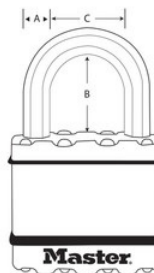

Modelnr. M1BEURDLF

45 mm breed Excell®-hangslot van gelamineerd staal met een beugel van 38 mm lang; koperen afwerking

Optimaal geschikt voor:

Poorten en hekken van woningen

Schuren, werkplaatsen en garages

Overzicht en kenmerken

Productkenmerken

- Achthoekige Tough-Cut™ borium-carbide beugel is 50% harder dan gehard staal
- Beugellengte van 38 mm voor meer gebruiksmogelijkheden
- Dual-Armor™-bescherming: 45 mm gelamineerde stalen kern voor robuustheid omgeven door onderdelen van messing en zink voor weerbestendigheid
- Vergrendeling met tweevoudige kogellager voor optimale bescherming tegen wrikken
- Versterkte stootrand om het huis ter bescherming tegen krassen
- Cilinder met 4 stiften voor verhoogde beveiliging tegen lockpicken
- Beperkte levenslange garantie

Productgegevens

Het Master Lock Excell® gelamineerde hangslot nr. M1BEURDLF heeft een gelamineerd stalen huis van 45 mm breed voor maximale sterkte en betrouwbaarheid met aan de buitenkant onderdelen van messing en zink voor weerbestendigheid. De achthoekige beugel met een diameter van 8 mm is 38 mm lang en gemaakt van Tough-Cut-borium-carbide, 50% harder dan gehard staal, voor een maximale weerstand tegen doorknippen en -zagen. De cilinder met 4 stiften voorkomt openwrikken en de vergrendeling met tweevoudige kogellager biedt maximale bescherming tegen openbreken en openslaan. De beperkte levenslange garantie biedt gemoedsrust afkomstig van een merk dat u kunt vertrouwen.

Productnummer	M1BEURDLF
Breedte huis	45 mm
Beugelafmetingen	A: 8 mm B: 38 mm C: 20 mm
Kleur	Goud
Beschrijving	Verschillende sleutels
Individueel verpakingsaantal	4
Hoofdverpakingsaantal	24

Master Lock Europe S.A.S.