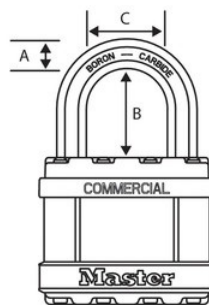

Modelnr. M1EURDLFSTS

44 mm breed Excell®-hangslot van gelamineerd staal met een beugel van 38 mm lang

Optimaal geschikt voor:

Poorten en hekken van woningen

Schuren, werkplaatsen en garages

Zelfopslageenheden en kluisen

Gereedschaps-, klus- en ploegkisten

Beveiligingsniveau:

Gemiddelde tot hoge beveiliging:

Aanbevolen voor algemeen buitengebruik (behalve voor elektronische hangsloten 1500eURDBLK en 4400EUREC)

Overzicht en kenmerken

Productgegevens

Het gelamineerd stalen hangslot Master Lock Excell® nr. M1EURDLFSTS met roestvrijstalen huisbedekking heeft een gelamineerd stalen huis van 44 mm met een deklaag van roestvrij staal voor een maximum aan sterkte en weersbestendigheid. De achthoekige beugel met een diameter van 8 mm is 38 mm lang en gemaakt van een verchromd boriumcarbide, 50% harder dan gehard staal, biedt optimale bescherming tegen doorknippen en -zagen. De cilinder met 4 stiften voorkomt openwrikken en de vergrendeling met tweevoudige kogellager biedt maximale bescherming tegen openbreken en openslaan. Commercieel Excell® biedt een hoger niveau van weerbestendigheid en bescherming voor toepassingen in de buitenlucht en in corroderende en bijtende omgevingen.

Productnummer	M1EURDLFSTS
Breedte huis	44 mm
Beugelafmetingen	A: 8 mm B: 38 mm C: 21 mm
Kleur	Zilver
Beschrijving	Verschillende sleutels
Individueel verpakingsaantal	4
Hoofdverpakingsaantal	24

Master Lock Europe S.A.S.