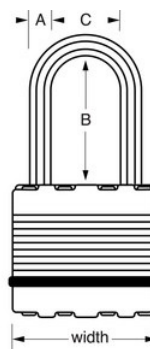

Modelnr. M1EURDLJ

45 mm breed Excell®-hangslot van gelamineerd staal met een beugel van 64 mm lang

Optimaal geschikt voor:

Poorten en hekken van woningen

Schuren, werkplaatsen en garages

Zelfopslageenheden en kluisen

Productkenmerken

- Achthoekige Tough-Cut™ borium-carbide beugel is 50% harder dan gehard staal
- Beugellengte van 64 mm voor meer gebruiksmogelijkheden
- Dual-Armor™-bescherming: 45 mm gelamineerde stalen kern voor sterkte omgeven door buitencomponenten van roestvrij staal en zink voor weerbestendigheid
- Vergrendeling met tweevoudige kogellager voor optimale bescherming tegen wrikken
- Versterkte stootrand om het huis ter bescherming tegen krassen
- Cilinder met 4 stiften voor verhoogde beveiliging tegen lockpicken
- Beperkte levenslange garantie

Productgegevens

Het Master Lock Excell® gelamineerde hangslot nr. M1EURDLJ heeft een gelamineerd stalen huis van 45 mm breed voor maximale robuustheid en betrouwbaarheid, en wordt aan de buitenkant omgeven door onderdelen van roestvrij staal en zink voor weerbestendigheid. De achthoekige beugel met een diameter van 8 mm is 64 mm lang en gemaakt van Tough-Cut-borium-carbide, 50% harder dan gehard staal, voor een maximale weerstand tegen doorknippen en -zagen. De cilinder met 4 stiften voorkomt openwrikken en de vergrendeling met tweevoudige kogellager biedt maximale bescherming tegen openbreken en openslaan. De beperkte levenslange garantie biedt gemoedsrust afkomstig van een merk dat u kunt vertrouwen.

Productnummer	M1EURDJ
Breedte huis	45 mm
Beugelafmetingen	A: 8 mm B: 64 mm C: 20 mm
Kleur	Goud
Beschrijving	Verschillende sleutels
Individueel verpakingsaantal	4
Hoofdverpakingsaantal	24

Master Lock Europe S.A.S.