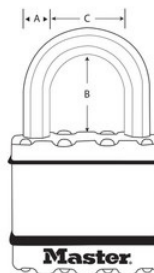

Modelnr. M5BEURTLF

52 mm breed Excell®-hangslot van gelamineerd staal met beugel van 38 mm lang; koperen afwerking; verpakking van 2

Optimaal geschikt voor:

Poorten en hekken van woningen

Schuren, werkplaatsen en garages

Productkenmerken

- Achthoekige Tough-Cut™ borium-carbide beugel is 50% harder dan gehard staal
- Beugellengte van 38 mm voor meer gebruiksmogelijkheden
- Dual-Armor™-bescherming: 52 mm gelamineerde stalen kern voor robuustheid omgeven door onderdelen van messing en zink voor weerbestendigheid
- Vergrendeling met tweevoudige kogellager voor optimale bescherming tegen wrikken
- Versterkte stootrand om het huis ter bescherming tegen krassen
- Cilinder met 4 stiften voor verhoogde beveiliging tegen lockpicken
- Hangsloten met gelijke sleutels
- Beperkte levenslange garantie

Productgegevens

Het Master Lock Excell® gelamineerde hangslot nr. M5BEURTLF heeft een gelamineerd stalen huis van 52 mm breed voor maximale robuustheid en betrouwbaarheid en wordt aan de buitenkant omgeven door onderdelen van messing en zink voor weerbestendigheid. De achthoekige beugel met een diameter van 9 mm is 38 mm lang en gemaakt van Tough-Cut-borium-carbide, 52% harder dan gehard staal, voor een maximale weerstand tegen doorknippen en -zagen. De cilinder met 4 stiften voorkomt openwrikken en de vergrendeling met tweevoudige kogellager biedt maximale bescherming tegen openbreken en openslaan. De beperkte levenslange garantie biedt gemoedsrust afkomstig van een merk dat u kunt vertrouwen.

Productnummer	M5BEURTLF
Breedte huis	52 mm
Beugelafmetingen	A: 9 mm B: 38 mm C: 24 mm
Kleur	Goud
Beschrijving	Zonder sleutel
Individueel verpakingsaantal	4
Hoofdverpakingsaantal	16

Master Lock Europe S.A.S.