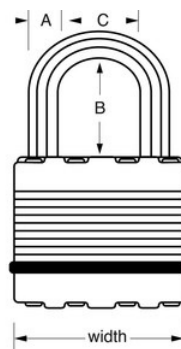

Modelnr. M5EURDLH

52 mm breed Excell®-hangslot van gelamineerd staal met een beugel van 51 mm lang

Optimaal geschikt voor:

Poorten en hekken van woningen

Schuren, werkplaatsen en garages

Zelfopslageenheden en kluisen

Gereedschaps-, klus- en ploegkisten

Beveiligingsniveau:

Zware tot maximale beveiliging:

Aanbevolen voor ieder gebruik, waaronder industriële toepassingen

Overzicht en kenmerken

Productkenmerken

- Achthoekige Tough-Cut™ borium-carbide beugel is 50% harder dan gehard staal
- Beugellengte van 51 mm voor meer gebruiksmogelijkheden
- Dual-Armor™-bescherming: 52 mm gelamineerde stalen kern voor sterkte omgeven door buitencomponenten van roestvrij staal en zink voor weerbestendigheid
- Vergrendeling met tweevoudige kogellager voor optimale bescherming tegen wrikken
- Versterkte stootrand om het huis ter bescherming tegen krassen
- Cilinder met 4 stiften voor verhoogde beveiliging tegen lockpicken
- Beperkte levenslange garantie

Certificaties

Productgegevens

Het Master Lock Excell® gelamineerde hangslot nr. M5EURDLH heeft een gelamineerd stalen huis van 52 mm breed voor maximale robuustheid en betrouwbaarheid, en wordt aan de buitenkant omgeven door onderdelen van roestvrij staal en zink voor weerbestendigheid. De achthoekige beugel met een diameter van 9 mm is 51 mm lang en gemaakt van Tough-Cut-borium-carbide, 52% harder dan gehard staal, voor een maximale weerstand tegen doorknippen en -zagen. De cilinder met 4 stiften voorkomt openwrikken en de vergrendeling met tweevoudige kogellager biedt maximale bescherming tegen openbreken en openslaan. De beperkte levenslange garantie biedt gemoedsrust afkomstig van een merk dat u kunt vertrouwen.

Productnummer	M5EURDLH
Breedte huis	52 mm
Beugelafmetingen	A: 9 mm B: 51 mm C: 24 mm
Kleur	Grijs
Beschrijving	Verschillende sleutels
Individueel verpakingsaantal	4
Hoofdverpakingsaantal	24

Master Lock Europe S.A.S.