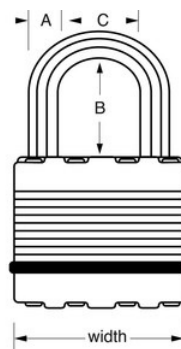

Modelnr. M5EURT

52 mm breed Excell®-hangslot van gelamineerd staal, verpakking van 2

Optimaal geschikt voor:

Poorten en hekken van woningen

Schuren, werkplaatsen en garages

Zelfopslageenheden en kluisen

Gereedschaps-, klus- en ploegkisten

Beveiligingsniveau:

Zware tot maximale beveiliging:

Aanbevolen voor ieder gebruik, waaronder industriële toepassingen

Overzicht en kenmerken

Productkenmerken

- Achthoekige Tough-Cut™ borium-carbide beugel is 50% harder dan gehard staal
- Dual-Armor™-bescherming: 52 mm gelamineerde stalen kern voor sterkte omgeven door buitencomponenten van roestvrij staal en zink voor weerbestendigheid
- Vergrendeling met tweevoudige kogellager voor optimale bescherming tegen wrikken
- Versterkte stootrand om het huis ter bescherming tegen krassen
- Cilinder met 4 stiften voor verhoogde beveiliging tegen lockpicken
- Hangsloten met gelijke sleutels
- Beperkte levenslange garantie

Productgegevens

De Master Lock Excell® nr. M5EURT gelamineerde hangsloten hebben een 52 mm breed huis van gelamineerd staal dat extra sterk en betrouwbaar is. Daarnaast is de buitenkant voorzien van roestvrijstalen en zinken onderdelen die weerbestendig zijn. De achthoekige beugel met een diameter van 9 mm is 25 mm lang en gemaakt van Tough-Cut-borium-carbide, 52% harder dan gehard staal, voor een maximale weerstand tegen doorknippen en -zagen. De cilinder met 4 stiften voorkomt openwrikken en de vergrendeling met tweevoudige kogellager biedt maximale bescherming tegen openbreken en openslaan. De beperkte levenslange garantie biedt gemoedsrust afkomstig van een merk dat u kunt vertrouwen.

Productnummer	M5EURT
Breedte huis	52 mm
Beugelafmetingen	A: 9 mm B: 25 mm C: 24 mm
Kleur	Zilver
Beschrijving	Verschillende sleutels
Individueel verpakingsaantal	4
Hoofdverpakingsaantal	16

Master Lock Europe S.A.S.