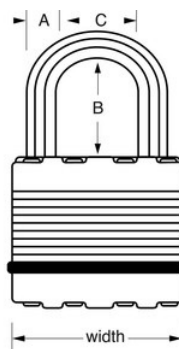

Modelnr. M5KALF

50 mm breed Excell®-hangslot van gelamineerd staal met beugellengte van 38 mm, met gelijke sleutels

Optimaal geschikt voor:

Poorten en hekken van woningen

Schuren, werkplaatsen en garages

Zelfopslageenheden en kluisen

Gereedschaps-, klus- en ploegkisten

Beveiligingsniveau:

Zware tot maximale beveiliging:

Aanbevolen voor ieder gebruik, waaronder industriële toepassingen

Overzicht en kenmerken

Productkenmerken

- Achthoekige Tough-Cut™ borium-carbide beugel is 50% harder dan gehard staal
- Beugellengte van 38 mm voor meer gebruiksmogelijkheden
- Dual-Armor™-bescherming: 50 mm gelamineerde stalen kern voor sterkte omgeven door buitencomponenten van roestvrij staal en zink voor weerbestendigheid
- Vergrendeling met tweevoudige kogellager voor optimale bescherming tegen wrikken
- Versterkte stootrand om het huis ter bescherming tegen krassen
- Cilinder met 4 stiften voor verhoogde beveiliging tegen lockpicken
- Beperkte levenslange garantie

Productgegevens

Het gelamineerde hangslot Master Lock Excell® nr. M5KALF met gelijke sleutels - meerdere sloten worden geopend met dezelfde sleutel - heeft een 50 mm breed gelamineerd stalen huis voor optimale sterkte en betrouwbaarheid, en is omgeven door buitencomponenten van roestvrij staal en zink voor weerbestendigheid. De achthoekige beugel met een diameter van 9 mm is 38 mm lang en gemaakt van Tough-Cut-borium-carbide, 50% harder dan gehard staal, voor een maximale weerstand tegen doorknippen en -zagen. De cilinder met 4 stiften voorkomt openwrikken en de vergrendeling met tweevoudige kogellager biedt maximale bescherming tegen openbreken en openslaan. De beperkte levenslange garantie biedt gemoedsrust afkomstig van een merk dat u kunt vertrouwen.

Productnummer	M5KALF
Breedte huis	50 mm
Beugelafmetingen	A: 9 mm B: 38 mm C: 24 mm
Kleur	Zilver
Beschrijving	Met gelijke sleutels
Individueel verpakingsaantal	4
Hoofdverpakingsaantal	24

Master Lock Europe S.A.S.